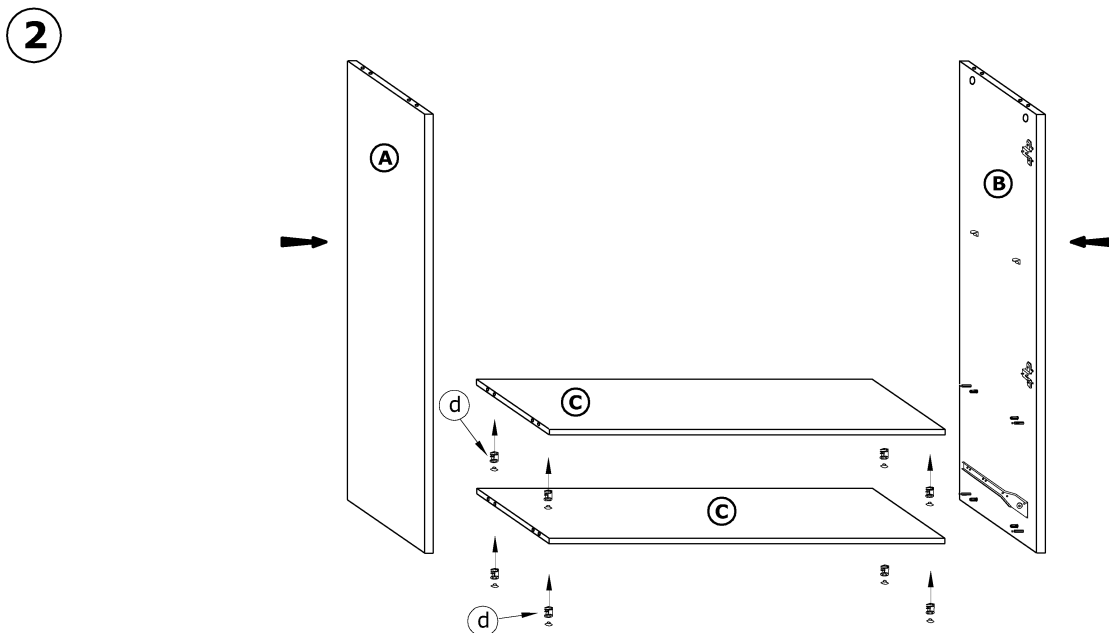

# KIT-03 KITTY - KOMODA

→ 80 ↑ 86 ↘ 45

x 4 	x 12 	x 12 	x 8 	x 4 	x 4 			
x 4 	x 4 	x 4 	x 2 	x 5 (3,5x30) 	x 20 (3,5x16) 	x 4 	x 60 	x 1 
x 1 kpl. (400 mm) 						45 min  		

**1** - FAZY MONTAŻU

**A** - OZNACZENIE ELEMENTÓW

**a** - OZNACZENIE AKCESORIÓW

3

4

5

6