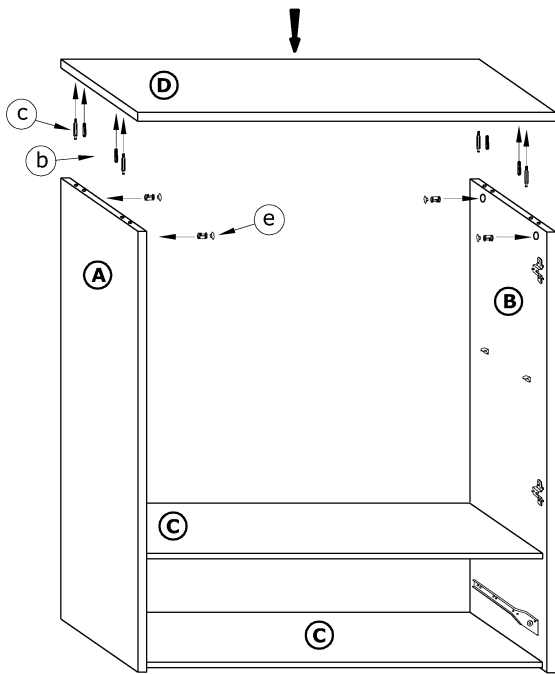

# KIT-03 KITTY - KOMODA

→ 80 ↑ 86 ↘ 45

x 4 	x 12 	x 12 	x 8 	x 4 	x 4 			
x 4 	x 4 	x 4 	x 2 	x 5 (3,5x30) 	x 20 (3,5x16) 	x 4 	x 60 	x 1 
x 1 kpl. (400 mm) 						45 min  		

**1** - FAZY MONTAŻU

**A** - OZNACZENIE ELEMENTÓW

**a** - OZNACZENIE AKCESORIÓW

3

4

5

6