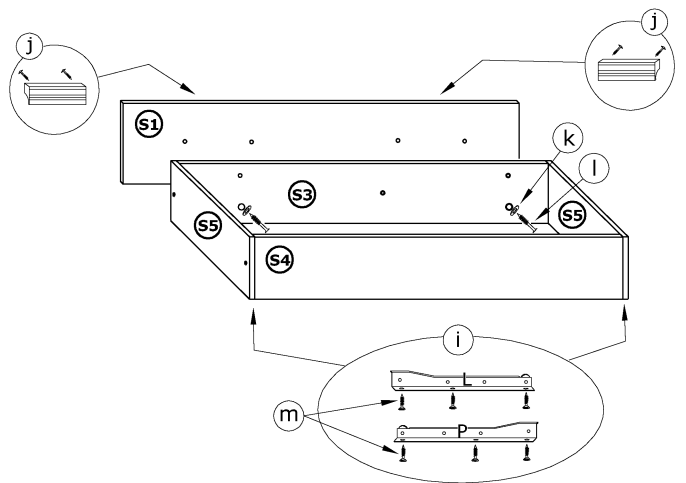

# KIT-03 KITTY - KOMODA

→ 80 ↑ 86 ↘ 45

x 4 	x 12 	x 12 	x 8 	x 4 	x 4 			
x 4 	x 4 	x 4 	x 2 	x 5 (3,5x30) 	x 20 (3,5x16) 	x 4 	x 60 	x 1 
x 1 kpl. (400 mm) 						45 min  		

**1** - FAZY MONTAŻU

**A** - OZNACZENIE ELEMENTÓW

**a** - OZNACZENIE AKCESORIÓW

3

4

5

6