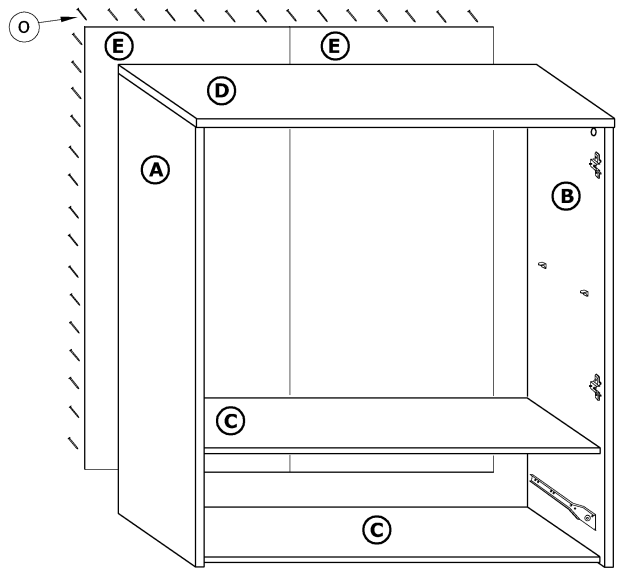

# KIT-03 KITTY - KOMODA

→ 80 ↑ 86 ↘ 45

x 4 	x 12 	x 12 	x 8 	x 4 	x 4 			
x 4 	x 4 	x 4 	x 2 	x 5 (3,5x30) 	x 20 (3,5x16) 	x 4 	x 60 	x 1 
x 1 kpl. (400 mm) 						45 min  		

**1** - FAZY MONTAŻU

**A** - OZNACZENIE ELEMENTÓW

**a** - OZNACZENIE AKCESORIÓW

3

4

5

6